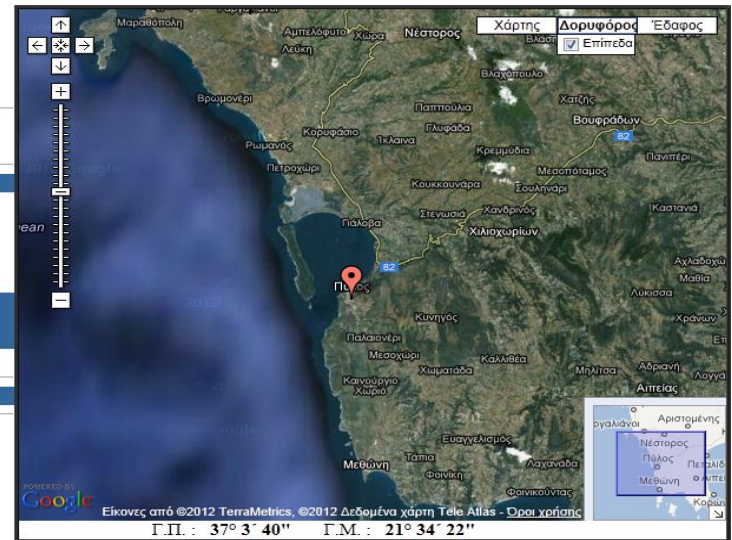

A/A : 139566
 ΔΗΜΟΣ : Δ. ΠΥΛΟΥ
 ΧΩΡΙΟ : -
 ΠΕΡΙΟΧΗ : ΚΟΚΚΙΝΟΔΕΙΚΑ
 Π.Υ. : Π.Κ. ΠΥΛΟΥ

X :
 Y :

ΚΑΤΑΣΤΑΣΗ ΠΥΡΚΑΓΙΑΣ

Κατάσβεση
 ΕΝΑΡΞΗ : 12/01/2012 20:20
 ΜΕΡΙΚΟΣ ΈΛΕΓΧΟΣ :
 ΠΛΗΡΗΣ ΈΛΕΓΧΟΣ :
 ΚΑΤΑΣΒΕΣΗ : 12/01/2012 20:55

ΠΡΟΣΩΠΙΚΟ
 ΜΕΣΑ
 ΚΑΜΕΝΗ ΕΚΤΑΣΗ (Στρώματα)
 Δασική έκταση: **0,1**

ΠΑΡΑΤΗΡΗΣΕΙΣ

ΕΠΙΣΚΕΦΑΛΗΣ :
 ΑΡΧ.ΣΤΗΣ ΠΟΠΙΟΡΗΣ ΓΕΩΡΓΙΟΣ 6977892789

951
880
838
835
1957
1956

Σε εξέλιξη
 Μερικός έλεγχος
 Έλεγχος
 Κατάσβεση