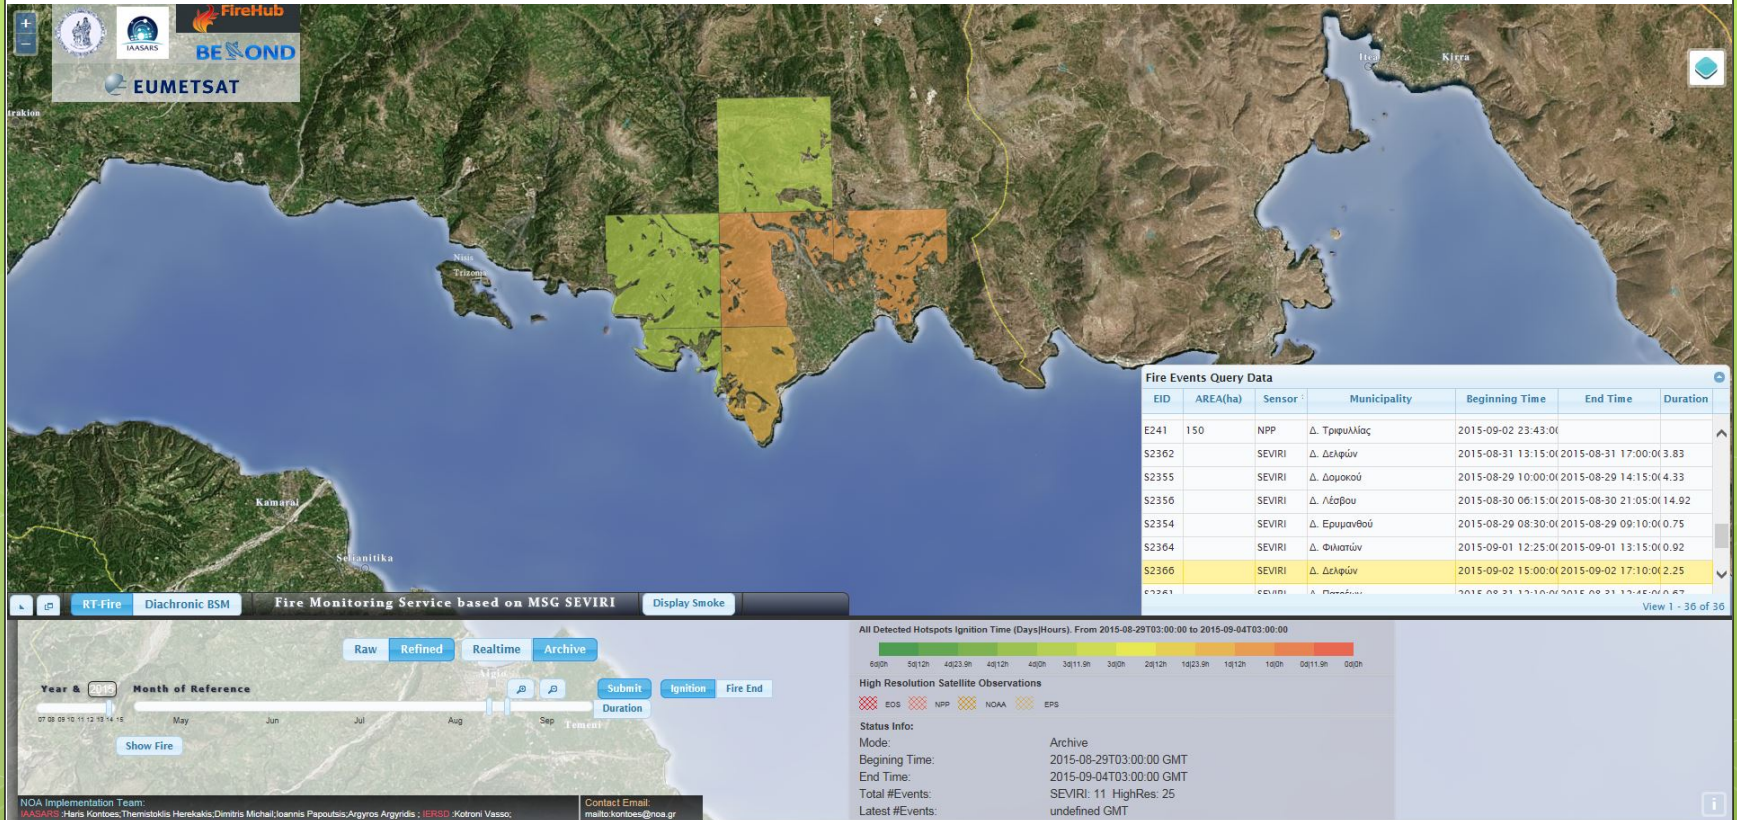

ΑΓΙΑ ΜΑΡΙΝΑ
ΗΜΕΡΟΜΗΝΙΑ ΕΚΤΑΣΗΣ : 30/08/15
ΚΑΜΕΝΗ ΕΚΤΑΣΗ: 5.100 στρέμματα

ΑΤΤΑΛΗ
ΗΜΕΡΟΜΗΝΙΑ ΕΝΑΡΞΗΣ : 23/07/15
ΚΑΜΕΝΗ ΕΚΤΑΣΗ : 1.800 στρέμματα

ΣΙΚΙΝΟΣ
ΗΜΕΡΟΜΗΝΙΑ ΕΝΑΡΞΗΣ : 06/09/15
ΚΑΜΕΝΗ ΕΚΤΑΣΗ : 1.500 στρέμματα

ΑΓΙΟΣ ΝΙΚΟΛΑΟΣ
ΗΜΕΡΟΜΗΝΙΑ ΕΝΑΡΞΗΣ: 31/08/15
ΚΑΜΕΝΗ ΕΚΤΑΣΗ : 1.500 στρέμματα

- Δεν απαιτείται εγκατάσταση λογισμικού, πρόκειται για μία εφαρμογή που μπορεί οποιοσδήποτε να έχει πρόσβαση από το διαδίκτυο.
- Είναι εύκολο στη χρήση.
- Άμεση ενημέρωση για τις ενάρξεις πυρκαγιών.
- Εντοπισμός ενάρξεων πυρκαγιών σε δύσβατες και απομακρυσμένες περιοχές που είναι δύσκολο να εντοπιστούν από ανθρώπινο μάτι.
- Εντοπίζει αναζωπυρώσεις πυρκαγιών αλλά και καινούργιες ενάρξεις πλησίον των πυρκαγιών.
- Είναι ένα πολύ χρήσιμο εργαλείο για το Ε.Σ.Κ.Ε. για την άμεση κινητοποίηση των πυροσβεστικών δυνάμεων.