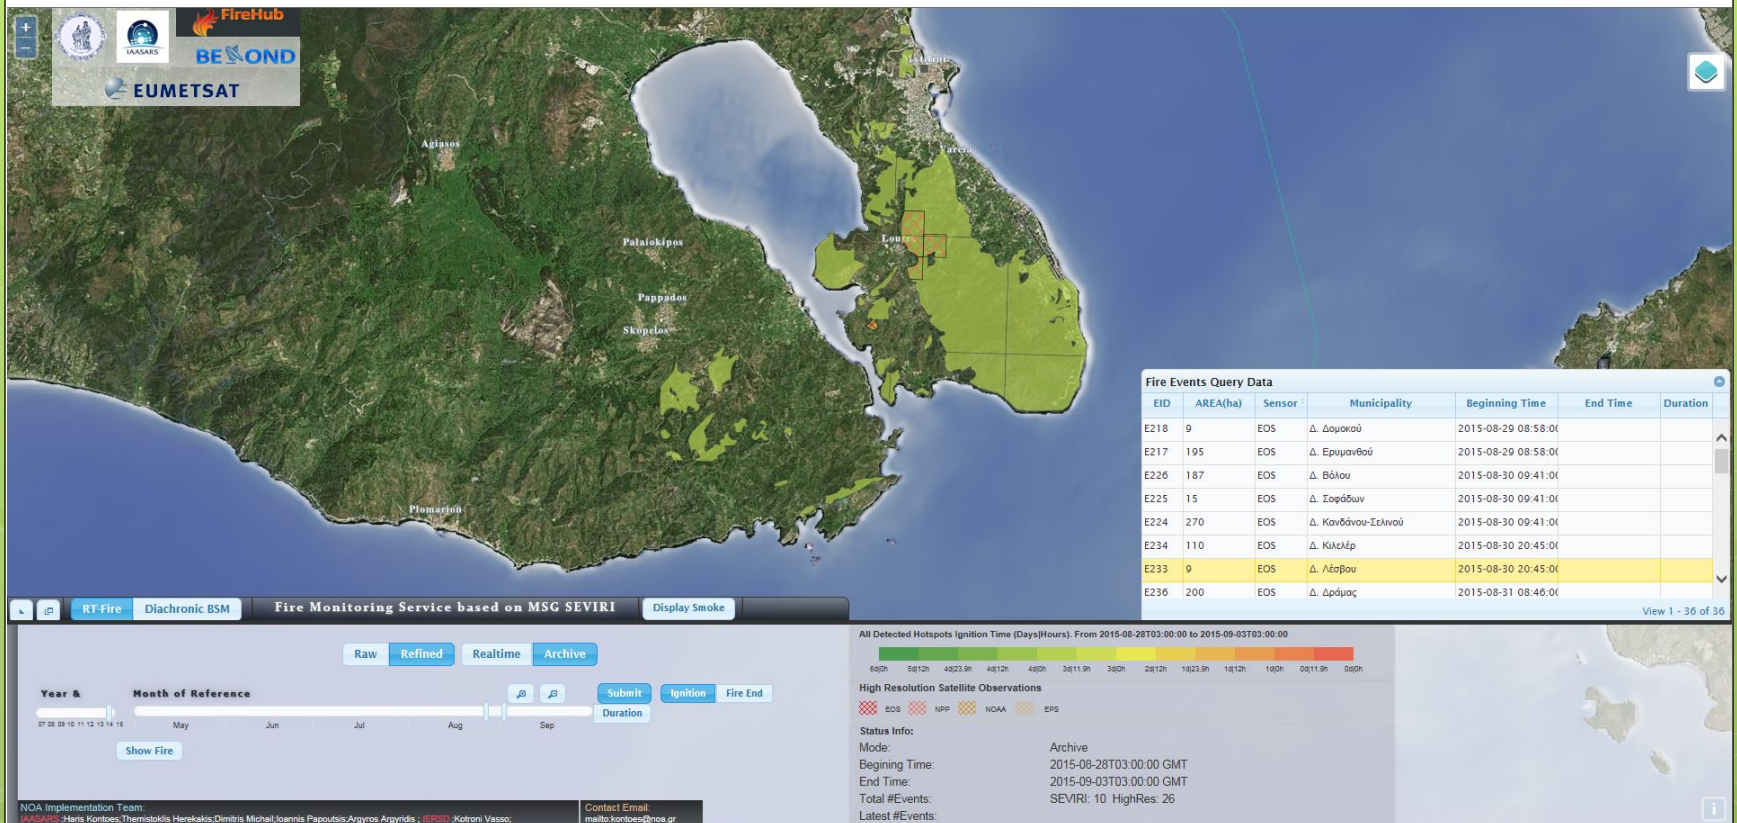

ΠΡΟΣΩΠΙΚΟ
 ΜΕΣΑ
 ΚΑΜΕΝΗ ΕΚΤΑΣΗ (Στρώματα)
 Δασική έκταση: **0,1**

ΠΑΡΑΤΗΡΗΣΕΙΣ

ΕΠΙΣΚΕΦΑΛΗΣ :
 ΑΡΧ.ΣΤΗΣ ΠΟΠΙΟΡΗΣ ΓΕΩΡΓΙΟΣ 6977892789

951
880
838
835
1957
1956

Σε εξέλιξη
 Μερικός έλεγχος
 Έλεγχος
 Κατάσβεση

Κλίμαξ ΜΠΟΦΟΡ

Δ/ΝΣΗ ΠΛΗΡΟΦΟΡΙΚΗΣ Α.Π.Σ.

ΦΑΡΑΚΛΟ
ΕΙΚΟΝΕΣ ΚΑΤΑ ΤΗ ΔΙΑΡΚΕΙΑ ΕΞΕΛΙΞΗΣ ΤΗΣ ΠΥΡΚΑΓΙΑΣ

ΦΑΡΑΚΛΟ
ΗΜΕΡΟΜΗΝΙΑ ΕΝΑΡΞΗΣ : 17/07/15
ΚΑΜΕΝΗ ΕΚΤΑΣΗ : 30.000 στρέμματα

ΚΑΡΕΑΣ
ΗΜΕΡΟΜΗΝΙΑ ΕΝΑΡΞΗΣ : 17/07/15
ΚΑΜΕΝΗ ΕΚΤΑΣΗ : 6.500 στρέμματα

ΑΓΙΑ ΜΑΡΙΝΑ
ΗΜΕΡΟΜΗΝΙΑ ΕΚΤΑΣΗΣ : 30/08/15
ΚΑΜΕΝΗ ΕΚΤΑΣΗ: 5.100 στρέμματα

ΑΤΤΑΛΗ
ΗΜΕΡΟΜΗΝΙΑ ΕΝΑΡΞΗΣ : 23/07/15
ΚΑΜΕΝΗ ΕΚΤΑΣΗ : 1.800 στρέμματα

ΣΙΚΙΝΟΣ
ΗΜΕΡΟΜΗΝΙΑ ΕΝΑΡΞΗΣ : 06/09/15
ΚΑΜΕΝΗ ΕΚΤΑΣΗ : 1.500 στρέμματα