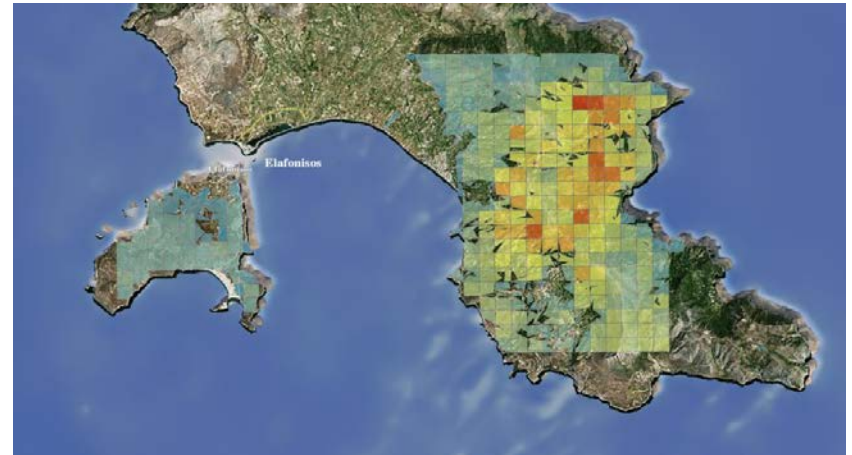

ΠΡΟΣΩΠΙΚΟ
 ΜΕΣΑ
 ΚΑΜΕΝΗ ΕΚΤΑΣΗ (Στρώματα)
 Δασική έκταση: **0,1**

ΠΑΡΑΤΗΡΗΣΕΙΣ

ΕΠΙΣΚΕΦΑΛΗΣ :
 ΑΡΧ.ΣΤΗΣ ΠΟΠΙΟΡΗΣ ΓΕΩΡΓΙΟΣ 6977892789

951
880
838
835
1957
1956

Σε εξέλιξη
 Μερικός έλεγχος
 Έλεγχος
 Κατάσβεση

Κλίμαξ ΜΠΟΦΟΡ

Δ/ΝΣΗ ΠΛΗΡΟΦΟΡΙΚΗΣ Α.Π.Σ.

ΦΑΡΑΚΛΟ
ΕΙΚΟΝΕΣ ΚΑΤΑ ΤΗ ΔΙΑΡΚΕΙΑ ΕΞΕΛΙΞΗΣ ΤΗΣ ΠΥΡΚΑΓΙΑΣ

ΦΑΡΑΚΛΟ
ΗΜΕΡΟΜΗΝΙΑ ΕΝΑΡΞΗΣ : 17/07/15
ΚΑΜΕΝΗ ΕΚΤΑΣΗ : 30.000 στρέμματα

ΚΑΡΕΑΣ
ΗΜΕΡΟΜΗΝΙΑ ΕΝΑΡΞΗΣ : 17/07/15
ΚΑΜΕΝΗ ΕΚΤΑΣΗ : 6.500 στρέμματα