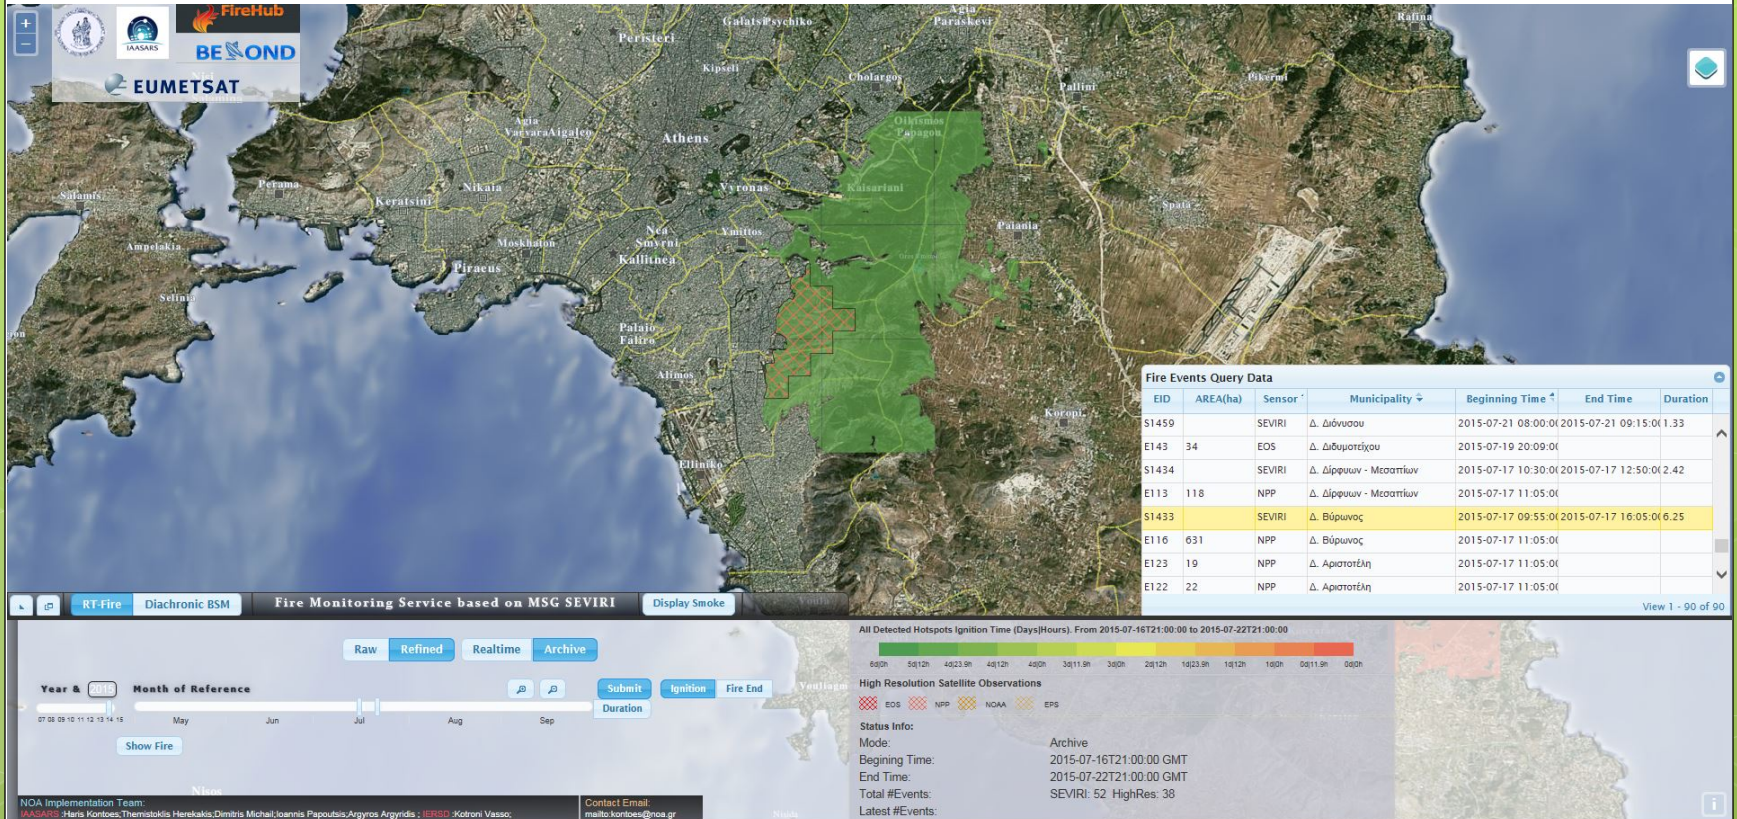

Κλίμαξ ΜΠΟΦΟΡ

Δ/ΝΣΗ ΠΛΗΡΟΦΟΡΙΚΗΣ Α.Π.Σ.

ΦΑΡΑΚΛΟ
ΕΙΚΟΝΕΣ ΚΑΤΑ ΤΗ ΔΙΑΡΚΕΙΑ ΕΞΕΛΙΞΗΣ ΤΗΣ ΠΥΡΚΑΓΙΑΣ

ΦΑΡΑΚΛΟ
ΗΜΕΡΟΜΗΝΙΑ ΕΝΑΡΞΗΣ : 17/07/15
ΚΑΜΕΝΗ ΕΚΤΑΣΗ : 30.000 στρέμματα

ΚΑΡΕΑΣ
ΗΜΕΡΟΜΗΝΙΑ ΕΝΑΡΞΗΣ : 17/07/15
ΚΑΜΕΝΗ ΕΚΤΑΣΗ : 6.500 στρέμματα

ΑΓΙΑ ΜΑΡΙΝΑ
ΗΜΕΡΟΜΗΝΙΑ ΕΚΤΑΣΗΣ : 30/08/15
ΚΑΜΕΝΗ ΕΚΤΑΣΗ: 5.100 στρέμματα

ΑΤΤΑΛΗ
ΗΜΕΡΟΜΗΝΙΑ ΕΝΑΡΞΗΣ : 23/07/15
ΚΑΜΕΝΗ ΕΚΤΑΣΗ : 1.800 στρέμματα

ΣΙΚΙΝΟΣ
ΗΜΕΡΟΜΗΝΙΑ ΕΝΑΡΞΗΣ : 06/09/15
ΚΑΜΕΝΗ ΕΚΤΑΣΗ : 1.500 στρέμματα