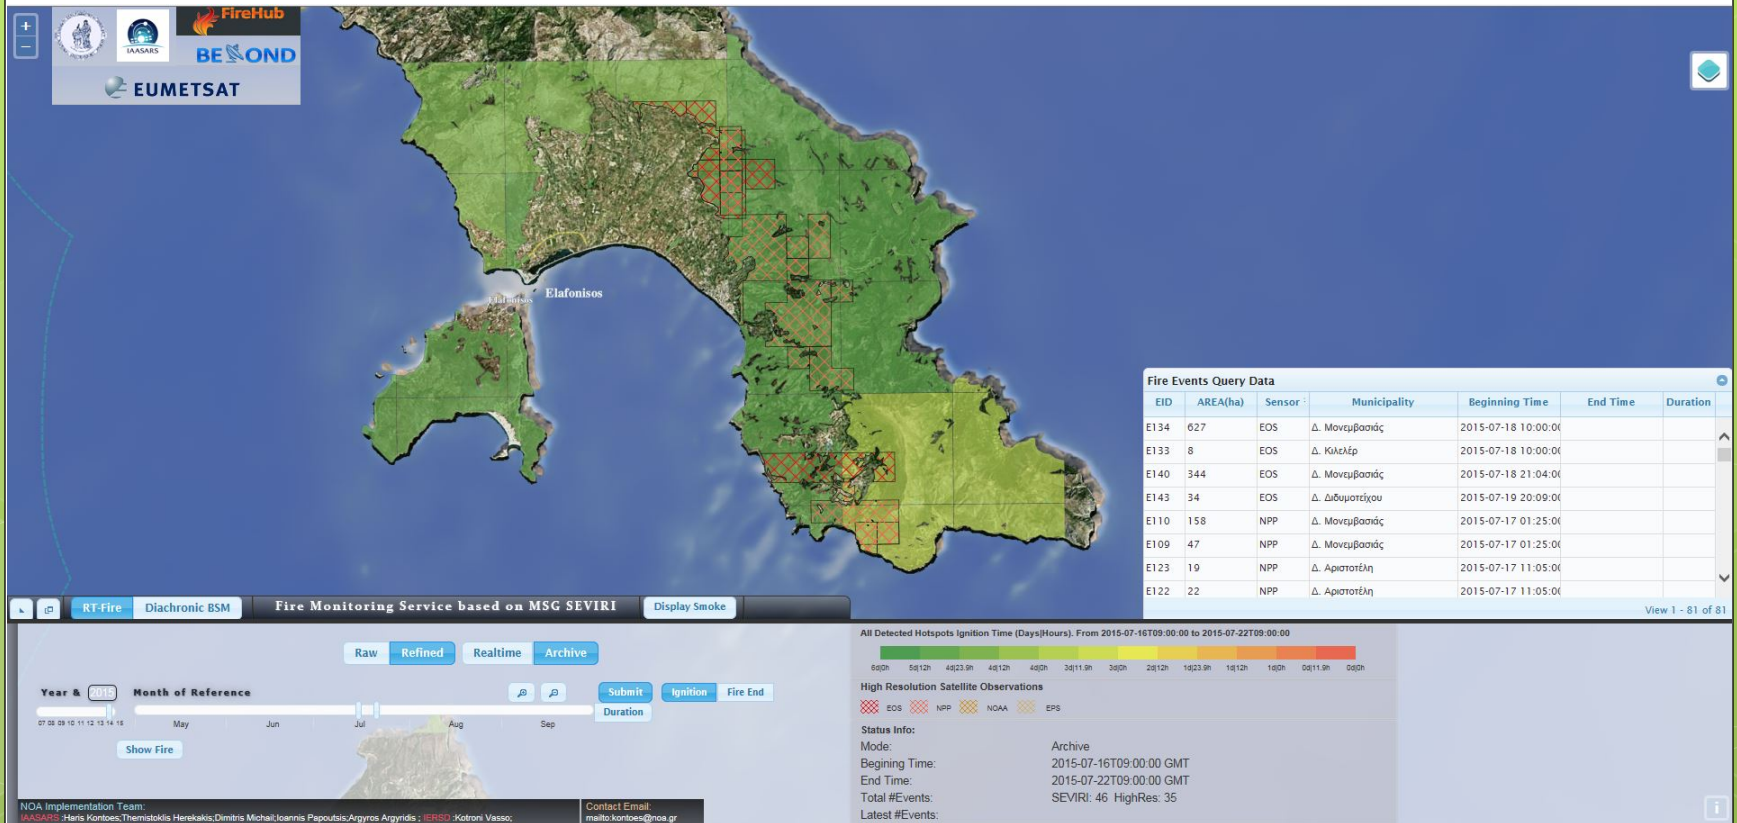

ΠΡΟΣΩΠΙΚΟ
 ΜΕΣΑ
 ΚΑΜΕΝΗ ΕΚΤΑΣΗ (Στρώματα)
 Δασική έκταση: **0,1**

ΠΑΡΑΤΗΡΗΣΕΙΣ

ΕΠΙΣΚΕΦΑΛΗΣ :
 ΑΡΧ.ΣΤΗΣ ΠΟΠΙΟΡΗΣ ΓΕΩΡΓΙΟΣ 6977892789

951
880
838
835
1957
1956

Σε εξέλιξη
 Μερικός έλεγχος
 Έλεγχος
 Κατάσβεση

Κλίμαξ ΜΠΟΦΟΡ

Δ/ΝΣΗ ΠΛΗΡΟΦΟΡΙΚΗΣ Α.Π.Σ.

ΦΑΡΑΚΛΟ
ΕΙΚΟΝΕΣ ΚΑΤΑ ΤΗ ΔΙΑΡΚΕΙΑ ΕΞΕΛΙΞΗΣ ΤΗΣ ΠΥΡΚΑΓΙΑΣ

ΦΑΡΑΚΛΟ
ΗΜΕΡΟΜΗΝΙΑ ΕΝΑΡΞΗΣ : 17/07/15
ΚΑΜΕΝΗ ΕΚΤΑΣΗ : 30.000 στρέμματα

ΚΑΡΕΑΣ
ΗΜΕΡΟΜΗΝΙΑ ΕΝΑΡΞΗΣ : 17/07/15
ΚΑΜΕΝΗ ΕΚΤΑΣΗ : 6.500 στρέμματα

ΑΓΙΑ ΜΑΡΙΝΑ
ΗΜΕΡΟΜΗΝΙΑ ΕΚΤΑΣΗΣ : 30/08/15
ΚΑΜΕΝΗ ΕΚΤΑΣΗ: 5.100 στρέμματα

ΑΤΤΑΛΗ
ΗΜΕΡΟΜΗΝΙΑ ΕΝΑΡΞΗΣ : 23/07/15
ΚΑΜΕΝΗ ΕΚΤΑΣΗ : 1.800 στρέμματα

ΣΙΚΙΝΟΣ
ΗΜΕΡΟΜΗΝΙΑ ΕΝΑΡΞΗΣ : 06/09/15
ΚΑΜΕΝΗ ΕΚΤΑΣΗ : 1.500 στρέμματα