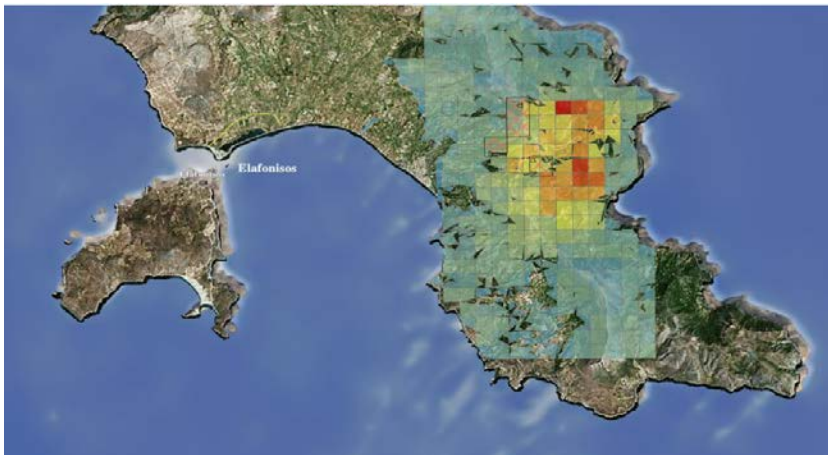

ΠΡΟΣΩΠΙΚΟ
 ΜΕΣΑ
 ΚΑΜΕΝΗ ΕΚΤΑΣΗ (Στρώματα)
 Δασική έκταση: **0,1**

ΠΑΡΑΤΗΡΗΣΕΙΣ

ΕΠΙΣΚΕΦΑΛΗΣ :
 ΑΡΧ.ΣΤΗΣ ΠΟΠΙΟΡΗΣ ΓΕΩΡΓΙΟΣ 6977892789

951
880
838
835
1957
1956

Σε εξέλιξη
 Μερικός έλεγχος
 Έλεγχος
 Κατάσβεση

Κλίμαξ ΜΠΟΦΟΡ

Δ/ΝΣΗ ΠΛΗΡΟΦΟΡΙΚΗΣ Α.Π.Σ.

ΦΑΡΑΚΛΟ
ΕΙΚΟΝΕΣ ΚΑΤΑ ΤΗ ΔΙΑΡΚΕΙΑ ΕΞΕΛΙΞΗΣ ΤΗΣ ΠΥΡΚΑΓΙΑΣ

ΦΑΡΑΚΛΟ
ΗΜΕΡΟΜΗΝΙΑ ΕΝΑΡΞΗΣ : 17/07/15
ΚΑΜΕΝΗ ΕΚΤΑΣΗ : 30.000 στρέμματα

ΚΑΡΕΑΣ
ΗΜΕΡΟΜΗΝΙΑ ΕΝΑΡΞΗΣ : 17/07/15
ΚΑΜΕΝΗ ΕΚΤΑΣΗ : 6.500 στρέμματα