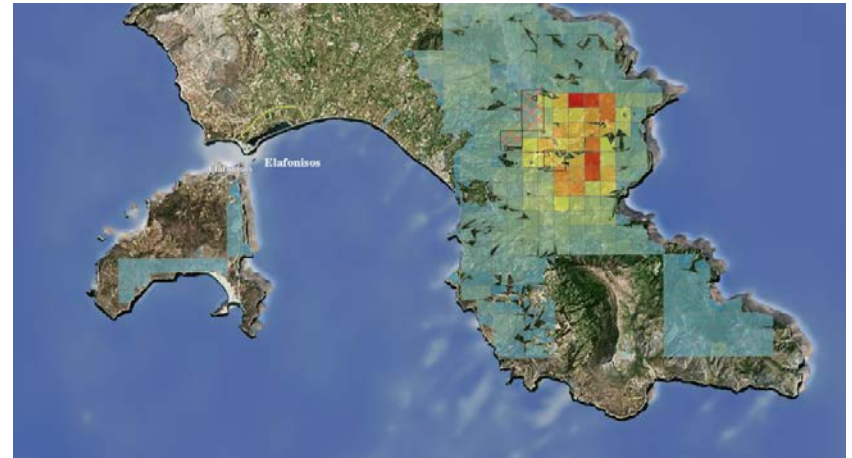

ΠΡΟΣΩΠΙΚΟ
 ΜΕΣΑ
 ΚΑΜΕΝΗ ΕΚΤΑΣΗ (Στρώματα)
 Δασική έκταση: **0,1**

ΠΑΡΑΤΗΡΗΣΕΙΣ

ΕΠΙΣΚΕΦΑΛΗΣ :
 ΑΡΧ.ΣΤΗΣ ΠΟΠΙΟΡΗΣ ΓΕΩΡΓΙΟΣ 6977892789

951
880
838
835
1957
1956

Σε εξέλιξη
 Μερικός έλεγχος
 Έλεγχος
 Κατάσβεση

Κλίμαξ ΜΠΟΦΟΡ

Δ/ΝΣΗ ΠΛΗΡΟΦΟΡΙΚΗΣ Α.Π.Σ.

ΦΑΡΑΚΛΟ
ΕΙΚΟΝΕΣ ΚΑΤΑ ΤΗ ΔΙΑΡΚΕΙΑ ΕΞΕΛΙΞΗΣ ΤΗΣ ΠΥΡΚΑΓΙΑΣ

ΦΑΡΑΚΛΟ
ΗΜΕΡΟΜΗΝΙΑ ΕΝΑΡΞΗΣ : 17/07/15
ΚΑΜΕΝΗ ΕΚΤΑΣΗ : 30.000 στρέμματα

ΚΑΡΕΑΣ
ΗΜΕΡΟΜΗΝΙΑ ΕΝΑΡΞΗΣ : 17/07/15
ΚΑΜΕΝΗ ΕΚΤΑΣΗ : 6.500 στρέμματα