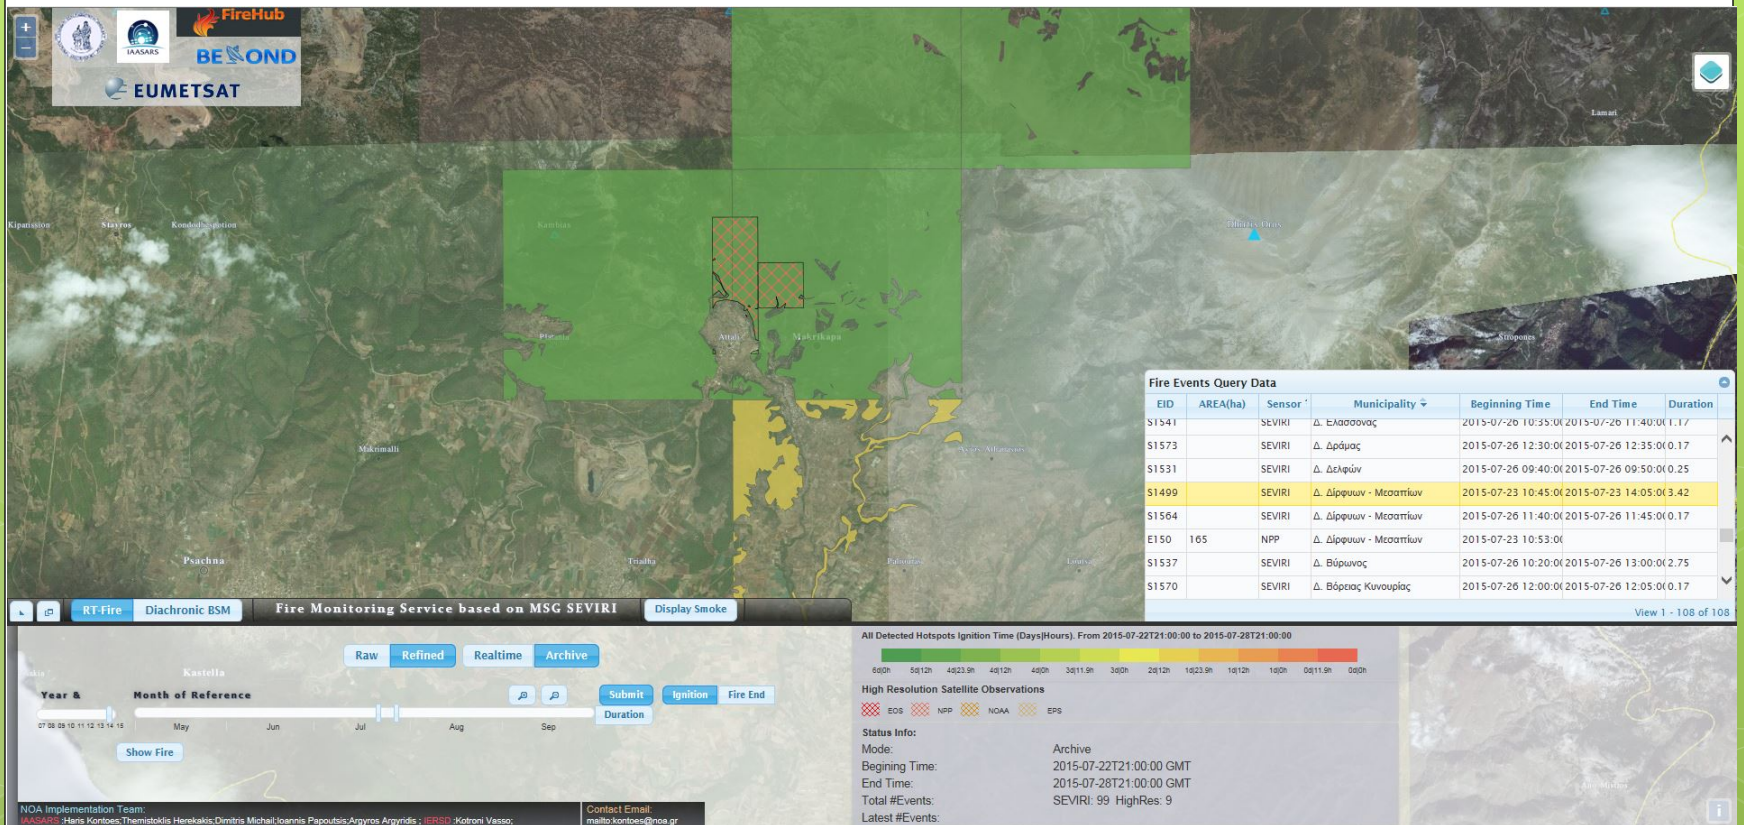

Κλίμαξ ΜΠΟΦΟΡ

Δ/ΝΣΗ ΠΛΗΡΟΦΟΡΙΚΗΣ Α.Π.Σ.

ΦΑΡΑΚΛΟ
ΕΙΚΟΝΕΣ ΚΑΤΑ ΤΗ ΔΙΑΡΚΕΙΑ ΕΞΕΛΙΞΗΣ ΤΗΣ ΠΥΡΚΑΓΙΑΣ

ΦΑΡΑΚΛΟ
ΗΜΕΡΟΜΗΝΙΑ ΕΝΑΡΞΗΣ : 17/07/15
ΚΑΜΕΝΗ ΕΚΤΑΣΗ : 30.000 στρέμματα

ΚΑΡΕΑΣ
ΗΜΕΡΟΜΗΝΙΑ ΕΝΑΡΞΗΣ : 17/07/15
ΚΑΜΕΝΗ ΕΚΤΑΣΗ : 6.500 στρέμματα

ΑΓΙΑ ΜΑΡΙΝΑ
ΗΜΕΡΟΜΗΝΙΑ ΕΚΤΑΣΗΣ : 30/08/15
ΚΑΜΕΝΗ ΕΚΤΑΣΗ: 5.100 στρέμματα

ΑΤΤΑΛΗ
ΗΜΕΡΟΜΗΝΙΑ ΕΝΑΡΞΗΣ : 23/07/15
ΚΑΜΕΝΗ ΕΚΤΑΣΗ : 1.800 στρέμματα

ΣΙΚΙΝΟΣ
ΗΜΕΡΟΜΗΝΙΑ ΕΝΑΡΞΗΣ : 06/09/15
ΚΑΜΕΝΗ ΕΚΤΑΣΗ : 1.500 στρέμματα

ΑΓΙΟΣ ΝΙΚΟΛΑΟΣ
ΗΜΕΡΟΜΗΝΙΑ ΕΝΑΡΞΗΣ: 31/08/15
ΚΑΜΕΝΗ ΕΚΤΑΣΗ : 1.500 στρέμματα

- Δεν απαιτείται εγκατάσταση λογισμικού, πρόκειται για μία εφαρμογή που μπορεί οποιοσδήποτε να έχει πρόσβαση από το διαδίκτυο.
- Είναι εύκολο στη χρήση.
- Άμεση ενημέρωση για τις ενάρξεις πυρκαγιών.
- Εντοπισμός ενάρξεων πυρκαγιών σε δύσβατες και απομακρυσμένες περιοχές που είναι δύσκολο να εντοπιστούν από ανθρώπινο μάτι.
- Εντοπίζει αναζωπυρώσεις πυρκαγιών αλλά και καινούργιες ενάρξεις πλησίον των πυρκαγιών.
- Είναι ένα πολύ χρήσιμο εργαλείο για το Ε.Σ.Κ.Ε. για την άμεση κινητοποίηση των πυροσβεστικών δυνάμεων.